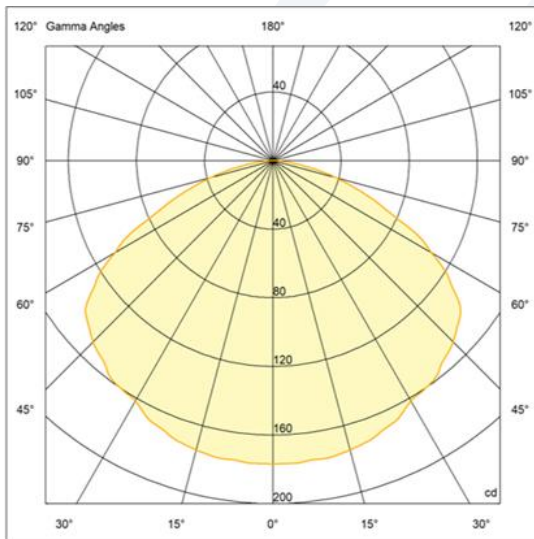

EVOLIGHT[®]
ILUMINAÇÃO

LINHA DECORATIVA

PENDENTE DECOR | 100034-PBB30

DESCRIÇÃO:

- Pendente decorativo para lâmpada bulbo.
- Corpo fabricado em alumínio.
- Montado com soquete base E27.
- Acabamento com pintura microtextura na cor branco.

FOTOMETRIA:

CARACTERÍSTICAS DE FUNCIONAMENTO:

CÓDIGO	100034-PBB30
FONTE DE LUZ	LAMP BULBO
POTÊNCIA	9W
FLUXO LED	850lm
FLUXO LUMINÁRIA*	850lm
TEMP DE COR	3000K
TENSÃO	100-240v
VIDA ÚTIL (HORAS)	25.000 (55°C)
IRC	>90
FATOR DE POTÊNCIA	>0.70
ÂNGULO DE ABERTURA	120º
GRAU DE PROTEÇÃO	IP20

*Fluxo considerando as perdas óticas.

GARANTIA: 1 ano

APLICAÇÃO: Área INTERNA

DIMENSÕES: